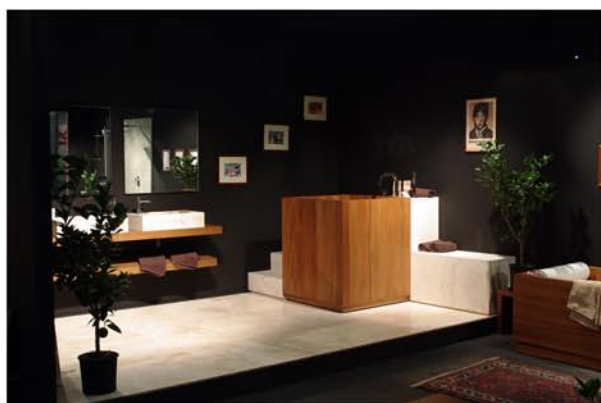

ANTEPRIMA Novità 2012

Informazioni e prezzi sulle Novità
presentate al Cersaie.

Nuova vasca in legno - pag. 2